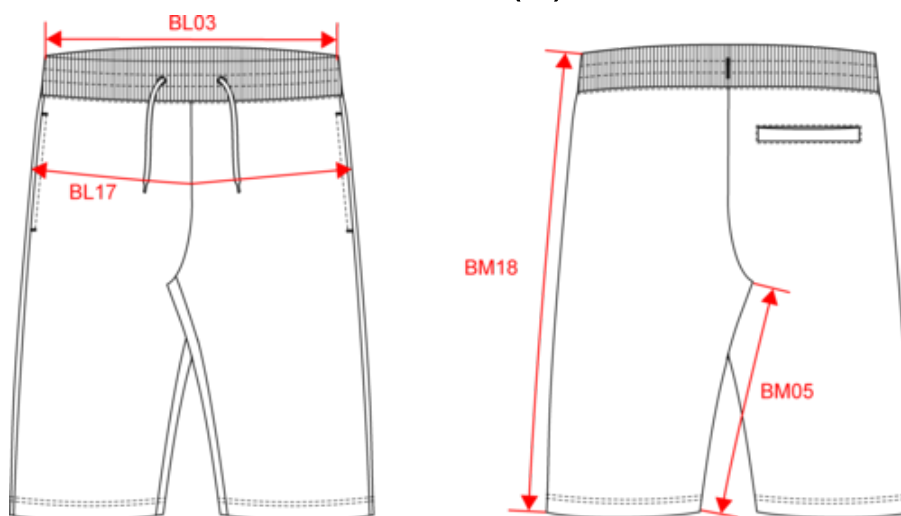

BD - Bangladesh

Code douanier

61046200

Couleurs

Black

Ivory

Moon Grey Heather

Navy Blue

Certifications

Dimensions (cm)

Mesures en cm	4/6 ans	6/8 ans	8/10 ans	10/12 ans	12/14 ans
BL03 - 1/2 largeur taille élastiquée à plat (ceinture devant sur dos)	26.00	27.25	29.00	31.00	33.00
BL17 - 1/2 largeur bassin (mesuré parallèle à la ceinture)	34.50	37.00	40.00	43.00	46.00
BM05 - Longueur entrejambes	11.00	14.00	16.00	18.00	20.00
BM18 - Longueur côté (ceinture comprise)	29.50	34.50	38.50	42.50	46.50

 **Navy Blue**
RVB : 41,45,57
Pantone C : 433C
Pantone TCX : 19-4010TCX

Logistique

Sizes	Width (cm)	Height (cm)	Length (cm)	Net weight (kg)	Gross weight (kg)	Pieces/Box	Pieces/Bundle
4/6 ans	40.00000	13.00000	60.00000	3.00000	4.20000	20	0
6/8 ans	40.00000	13.00000	60.00000	3.50000	4.70000	20	0
8/10 ans	40.00000	13.00000	60.00000	3.90000	5.10000	20	0
10/12 ans	40.00000	16.00000	60.00000	4.40000	5.60000	20	0
12/14 ans	40.00000	16.00000	60.00000	4.90000	6.10000	20	0